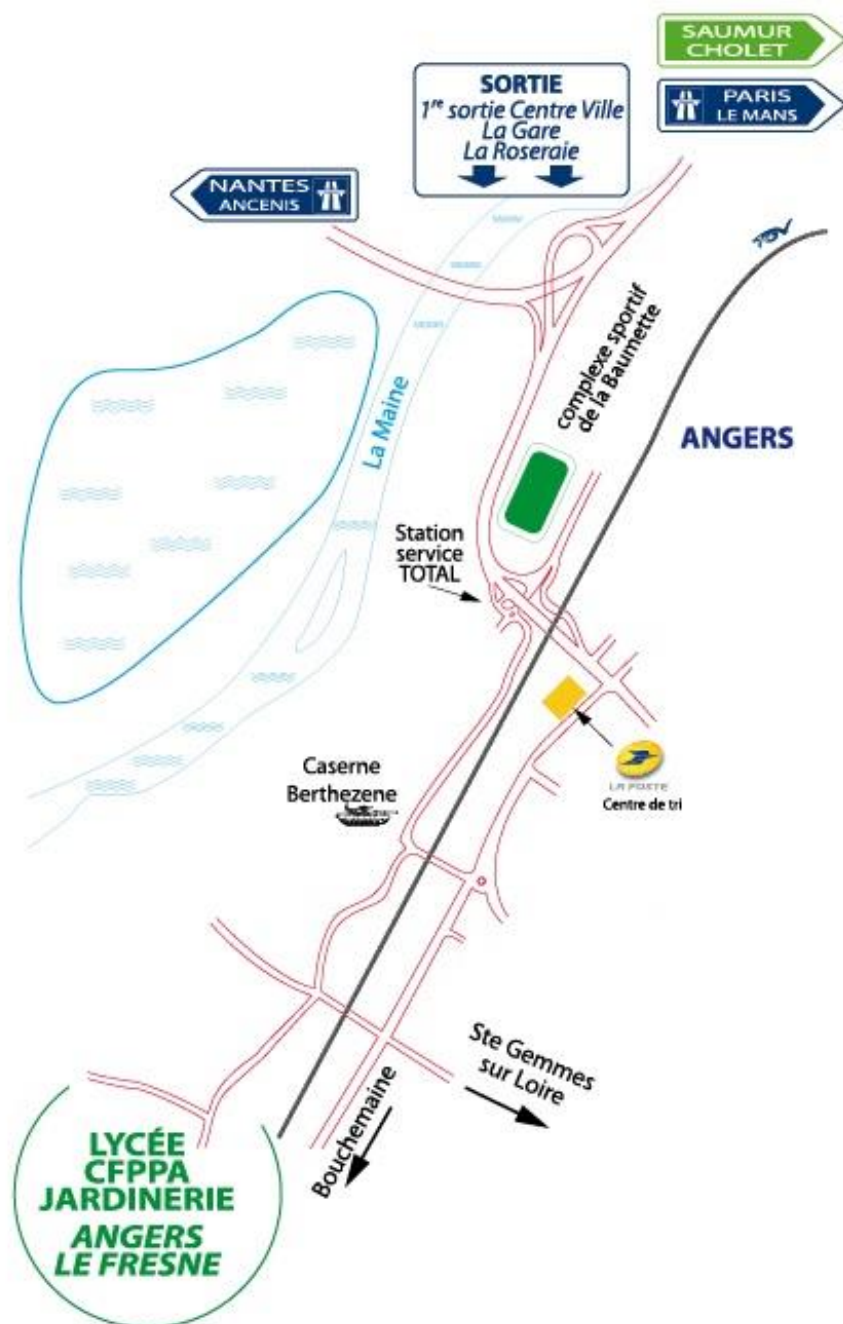

PLAN D'ACCES

Situé à 10 minutes de la gare SNCF, l'établissement est accessible par l'autoroute A11, sortie "La Roseraie".

Il est également desservi par la ligne de bus IRIGO N°37 complétée par un service de navettes journalier (Gare SNCF-Le Fresne).

Adresse GPS :

*Chemin du Fresne
49130 Sainte-Gemmes-sur-Loire*